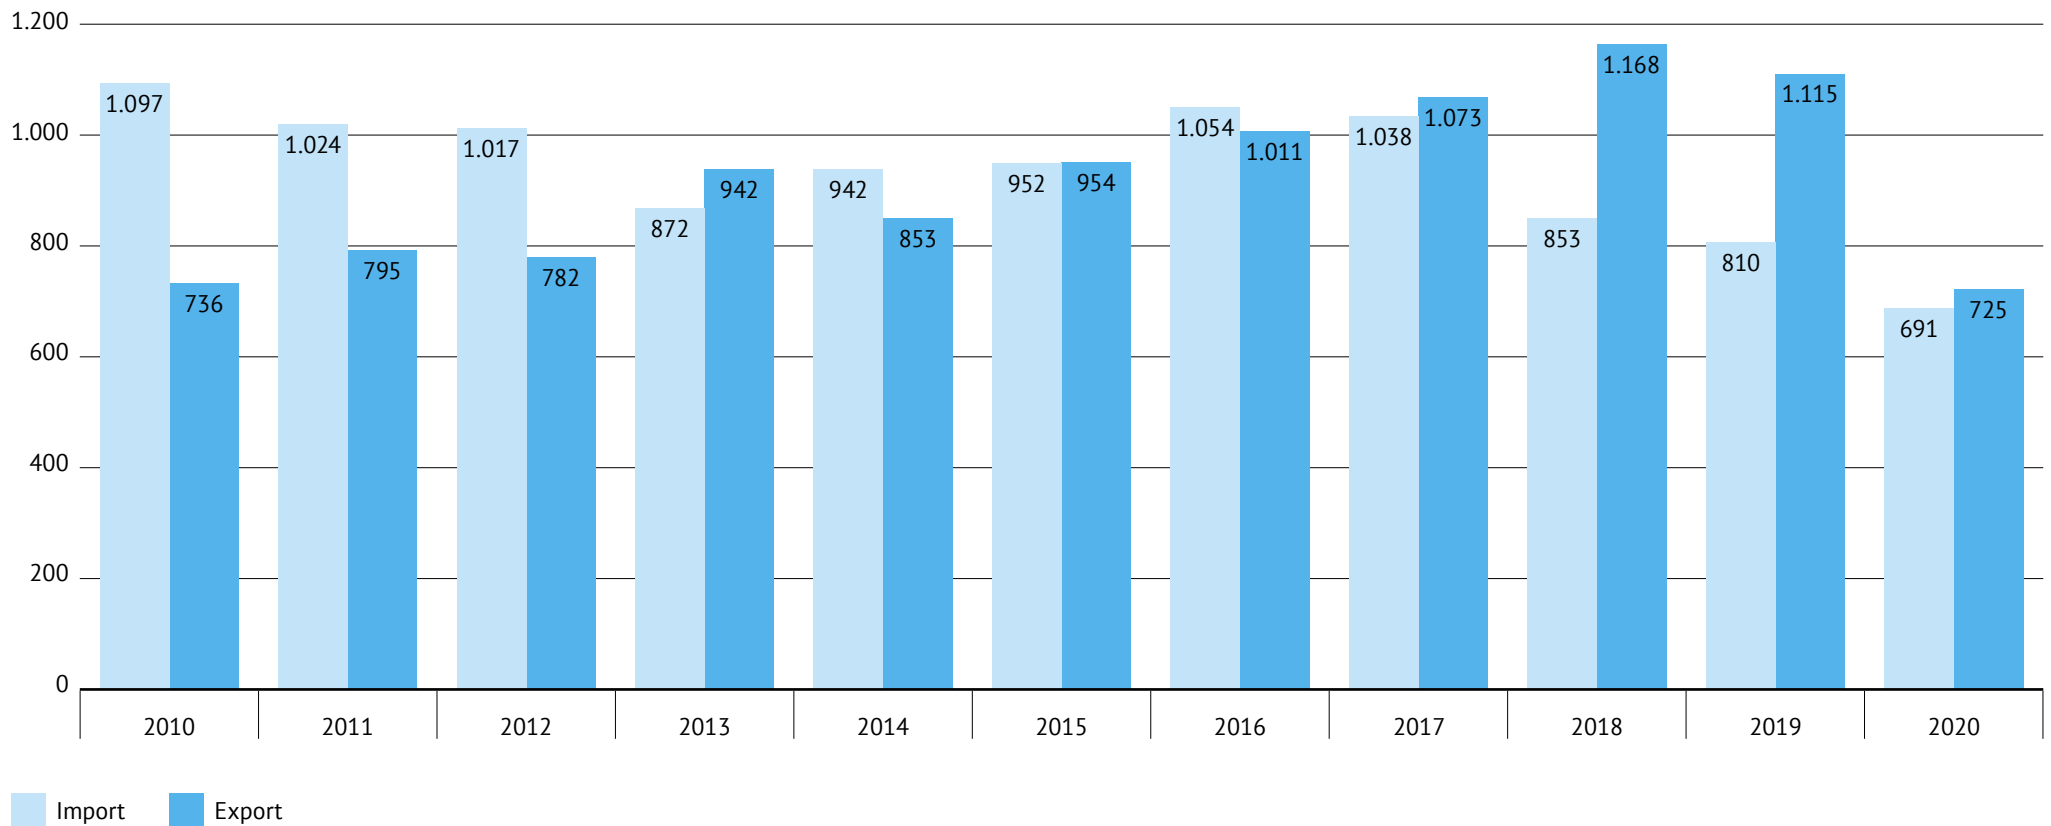

Mineralwasser: Importe und Exporte

Die wichtigsten Exportländer für natürliches Mineralwasser sind Deutschland, die Slowakei und die Vereinigten Staaten. Die Mineralwasser-Importe kommen vor allem aus Deutschland, Italien und Slowenien.

in Tausend Hektoliter

Quelle: Statistik Austria